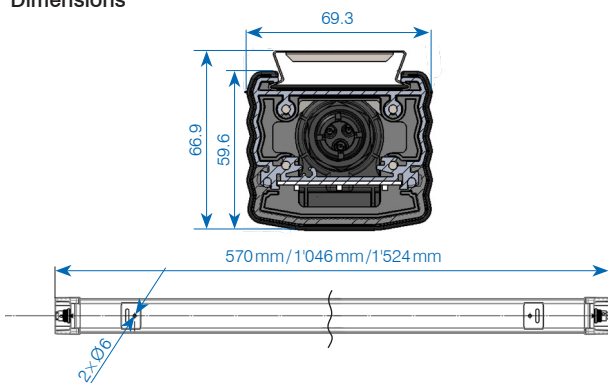

### Données techniques

Tension:	198 - 264 VAC (176 - 264 VDC)
Puissance LED:	20W/35W/55W
Puissance lumineuse:	1'964 lm/3'929 lm/6'574 lm
Rendement lumineux LED:	98.2 lm/W / 112 lm/W / 120 lm/W
Index IRC:	Ra > 80
Durée de vie LED:	L70/B10 > 50'000 h
Degré de protection:	IP66
Résistance aux chocs:	IK10
Classe de protection:	II
Température de fonctionnement:	-25°C à +40°C
Couleur d'éclairage:	3'000 K/4'000 K/5'000 K
Angle de projection:	120°
Matériel boîtier:	aluminium
Couleurs de boîtiers:	gris
Couvercle	polycarbonate
	résistance aux UV, sans halogène

### Dimensions p x l x h:

- 20:	570 x 69.3 x 59.6 mm
- 40:	1'046 x 69.3 x 59.6 mm
- 60:	1'524 x 69.3 x 59.6 mm

### Câble d'alimentation:

câble de raccordement  
**(n'est pas compris dans la livraison)**

### Dimensions