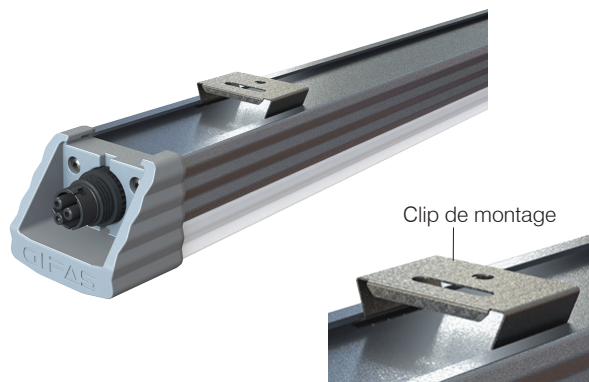

## BetaLUXX

La lampe LED pour plafond BetaLUXX est extrêmement robuste et possède un degré de protection élevé IP66. La vitre satinée permet de minimiser l'effet d'éblouissement tout en diffusant régulièrement la lumière. L'installation est facilitée par les clips de montage inclus à la livraison.

### Données techniques

Tension:	198 - 264 VAC (176 - 264 VDC)
Puissance LED:	20W/35W/55W
Puissance lumineuse:	1'964 lm/3'929 lm/6'574 lm
Rendement lumineux LED:	98.2 lm/W / 112 lm/W / 120 lm/W
Index IRC:	Ra > 80
Durée de vie LED:	L70/B10 > 50'000 h
Degré de protection:	IP66
Résistance aux chocs:	IK10
Classe de protection:	II
Température de fonctionnement:	-25°C à +40°C
Couleur d'éclairage:	3'000 K/4'000 K/5'000 K
Angle de projection:	120°
Matériel boîtier:	aluminium
Couleurs de boîtiers:	gris
Couvercle	polycarbonate
	résistance aux UV, sans halogène

### Caractéristiques du produit

- haute efficacité et uniformité de la lumière
- robuste
- économie d'énergie (moins de consommation électrique pour un rendement plus élevé de lumière)
- montage facile, avec clip de montage (inclus dans la livraison)
- bornes de fixation en acier à ressort inoxydable 1.4310
- enfichable
- avec câblage linéaire