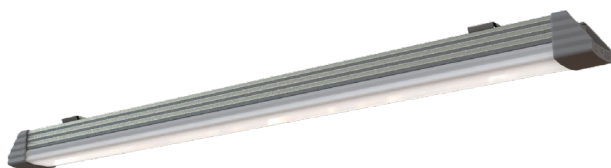

## BetaLUXX

La lampe LED pour plafond BetaLUXX est extrêmement robuste et possède un degré de protection élevé IP66. La vitre satinée permet de minimiser l'effet d'éblouissement tout en diffusant régulièrement la lumière. L'installation est facilitée par les clips de montage inclus à la livraison.

Ses caractéristiques la rendent universellement utilisable dans l'industrie et tout autre domaine rude.

### Données techniques

Tension:	198 - 264 VAC (176 - 264 VDC)
Puissance LED:	20W/35W/55W
Puissance lumineuse:	1'964 lm/3'929 lm/6'574 lm
Rendement lumineux LED:	98.2 lm/W / 112 lm/W / 120 lm/W
Index IRC:	Ra > 80
Durée de vie LED:	L70/B10 > 50'000 h
Degré de protection:	IP66
Résistance aux chocs:	IK10
Classe de protection:	II
Température de fonctionnement:	-25°C à +40°C
Couleur d'éclairage:	3'000 K/4'000 K/5'000 K
Angle de projection:	120°
Matériel boîtier:	aluminium
Couleurs de boîtiers:	gris
Couvercle	polycarbonate
	résistance aux UV, sans halogène

### Caractéristiques du produit

- haute efficacité et uniformité de la lumière
- robuste
- économie d'énergie (moins de consommation électrique pour un rendement plus élevé de lumière)
- montage facile, avec clip de montage (inclus dans la livraison)
- bornes de fixation en acier à ressort inoxydable 1.4310
- enfichable
- avec câblage linéaire